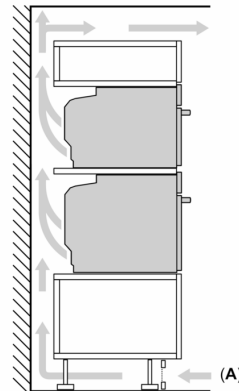

A: 19,5 mm

B: Prostor pro připojení spotřebiče
320 x 115 mm

C: Větrání v podstavci $\geq 200 \text{ cm}^2$

Montáž dvou spotřebičů nad sebou

Výměna vzduchu

A: Větrací mřížka $\geq 200 \text{ cm}^2$