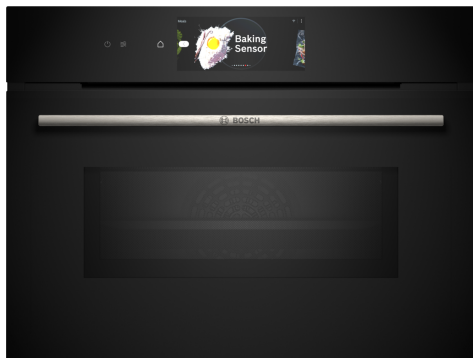

## Serie 8, Vestavná kompaktní trouba s mikrovlnami, 60 x 45 cm, Černá CMG778NB1