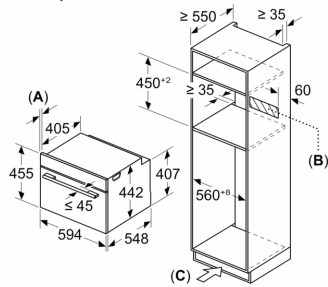

Serie 8, Vestavná kompaktní trouba s mikrovlnami, 60 x 45 cm, Černá CMG778NB1

Rozměry v mm