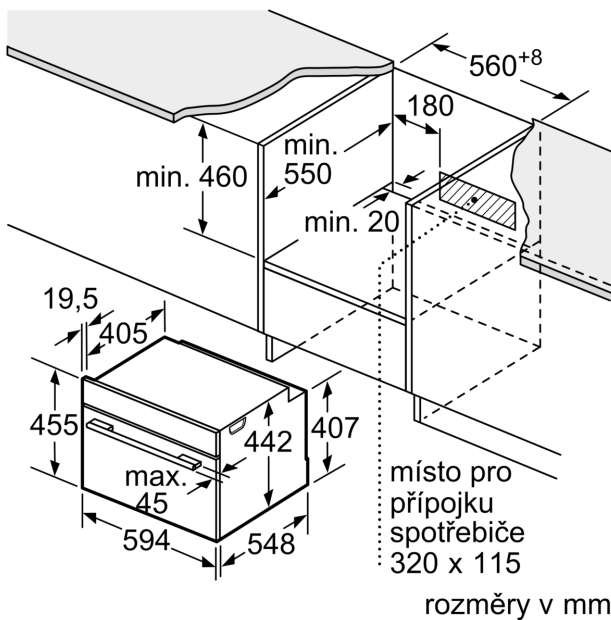

Serie 8, Vestavná kompaktní trouba s mikrovlnami, 60 x 45 cm, Černá CMG778NB1

Rozměry v mm

A: 19,5 mm

B: Prostor pro připojení spotřebiče
320 x 115 mm

C: Větrání v podstavci $\geq 200 \text{ cm}^2$

Montáž dvou spotřebičů nad sebou

Výměna vzduchu

A: Větrací mřížka $\geq 200 \text{ cm}^2$