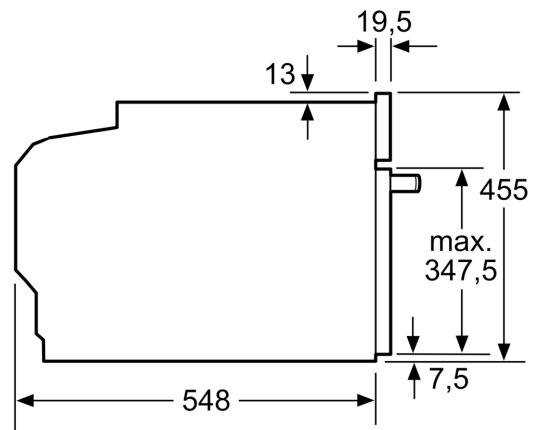

Serie 8, Vestavná kompaktní trouba s mikrovlnami, 60 x 45 cm, Černá CMG778NB1

Rozměry v mm

A: 19,5 mm

B: Prostor pro připojení spotřebiče
320 x 115 mm

C: Větrání v podstavci $\geq 200 \text{ cm}^2$

Montáž dvou spotřebičů nad sebou

Výměna vzduchu

A: Větrací mřížka $\geq 200 \text{ cm}^2$